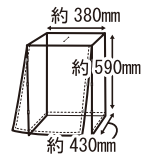

4 976285 327605

4 976285 327704

中の生き物がよく見えるクリアカバー。各種ケージにぴったりサイズ。

<対応ケージ>  
 ・イージーホーム 37ハイ

<対応ケージ>  
 ・イージーホーム 40ハイ

**W71** 春夏秋冬  
 イージーホーム 37ハイ用  
 クリアーケージカバー  
 パッケージ: W190×D40×H340mm  
 入数: 12入  
 定価: OPEN