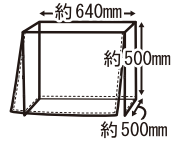

中の生き物がよく見えるクリアカバー。
イージーホームエボ60・80とネクスト70にぴったりサイズ。
冬の防寒・夏の冷房対策に。正面(前)は部分テープで楽々開閉。

色イメージを選ばない
縁取りまで透明タイプ

New **EASY HOME EVO**
イージーホーム エボ60用

60
EVO

New **EASY HOME NEXT-70**
イージーホームネクスト70用

70
NEXT

New **EASY HOME EVO**
イージーホーム エボ80用

80
EVO

W75 春夏秋冬
イージーホームエボ60用
クリアーケージカバー
パッケージ: 約W160×D40×H310mm
入数: 12入
定価: OPEN

W76 春夏秋冬
イージーホームネクスト70用
クリアーケージカバー
パッケージ: 約W160×D40×H310mm
入数: 12入
定価: OPEN

W77 春夏秋冬
イージーホームエボ80用
クリアーケージカバー
パッケージ: 約W190×D40×H320mm
入数: 12入
定価: OPEN

4 976285 327506

4 976285 327605

4 976285 327704

中の生き物がよく見えるクリアカバー。各種ケージにぴったりサイズ。

<対応ケージ>
・イージーホーム 37ハイ

<対応ケージ>
・イージーホーム 40ハイ

W71 春夏秋冬
イージーホーム 37ハイ用
クリアーケージカバー
パッケージ: W190×D40×H340mm
入数: 12入
定価: OPEN

W72 春夏秋冬
イージーホーム 40ハイ用
クリアーケージカバー
パッケージ: W190×D40×H340mm
入数: 12入
定価: OPEN

4 976285 327100

4 976285 327209

<対応ケージ>
・イージーホーム 60ハイメッシュ

<対応ケージ>
・イージーホーム 80ハイ

W73 春夏秋冬
イージーホーム 60ハイメッシュ用
クリアーケージカバー
パッケージ: W210×D40×H300mm
入数: 12入
定価: OPEN

W74 春夏秋冬
イージーホーム80ハイ用
クリアーケージカバー
パッケージ: W210×D40×H340mm
入数: 12入
定価: OPEN

4 976285 327308

4 976285 327407