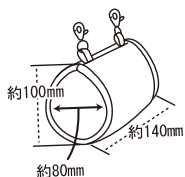

小鳥の 小鳥用布製ベッド
三角ベッドS

小さな小鳥はもちろん、コザクラ・ボタン等の
中型インコも入れます。

B82 春秋夏冬

小鳥の三角ベッドS

パッケージ: W160 × D30 × H200mm
入数: 12入
定価: OPEN

4 976285 118203

小鳥の 小鳥用布製ベッド
三角ベッド

コザクラ・ボタン等の中型インコも余裕のサイズ。

B33 春秋夏冬

小鳥の三角ベッド

パッケージ: W180 × D30 × H230mm
入数: 12入
定価: OPEN

4 976285 113307

小鳥の 小鳥用布製ベッド
丸型ベッド

まあい足元が落ち着く！
丸型タイプの吊り下げベッド！

B81 春秋夏冬

小鳥の丸型ベッド

パッケージ: W170 × D80 × H200mm
入数: 12入
定価: OPEN

4 976285 118104

小鳥の 小鳥用布製ベッド
四角ベッド

天井からピッタリ吊るせる
ふわふわのベッド！

ワンタッチテープで
固定も取り外しも簡単！

B34 春秋夏冬

小鳥の四角ベッド

パッケージ: W180 × D40 × H190mm
入数: 12入
定価: OPEN

4 976285 113406

すっぱり入ってリラックス！
ゆらゆら揺れる落ち着くベッド

小型 中型 インコに！