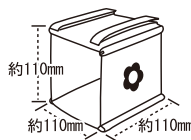

小鳥の丸型ベッド

パッケージ: W170 × D80 × H200mm  
入数: 12入  
定価: OPEN

4 976285 118104

小鳥の 小鳥用布製ベッド  
四角ベッド

天井からピッタリ吊るせる  
ふわふわのベッド！

ワンタッチテープで  
固定も取り外しも簡単！

B34 春秋夏冬

小鳥の四角ベッド

パッケージ: W180 × D40 × H190mm  
入数: 12入  
定価: OPEN

4 976285 113406

すっぱり入ってリラックス！  
ゆらゆら揺れる落ち着くベッド

小型 中型 インコに！

イージーホームバード用