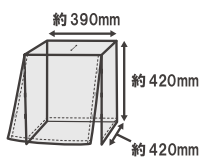

Bird Cabin用