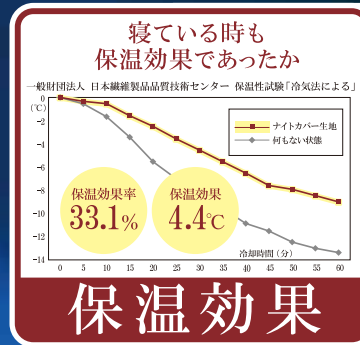

イージーホームバード用

保温もできる ナイトカバー 37

Night sleeping cover for Easy Home bird 37

断熱性の高い生地で保温もできる遮光ケージカバー

- ・一級遮光
- ・保温効果
- ・裏面防滴仕様
- ・裏面 アクリル樹脂コーティング

イージーホームバードの37シリーズにピッタリサイズ!

B902 春夏秋冬

イージーホームバード用保温もできるナイトカバー 37

サイズ: 約W380 × D430 × H450mm

パッケージ: W200 × D40 × H350mm

入数: 20入

定価: OPEN

イージーホーム60・80専用カバー。
前面は巻き上げて、留めておくことができます。

499 春夏秋冬

イージーホーム60用ケージカバー

パッケージ: W260 × D40 × H360mm

入数: 12入

定価: OPEN

500 春夏秋冬

イージーホーム80用ワイドカバー

パッケージ: W270 × D50 × H320mm

入数: 12入

定価: OPEN

シャトルシリーズ70専用カバー。
フリース生地で見た目もあったか。

W61 春夏秋冬

シャトルマルチ70用フリースカバー

パッケージ: W330 × D70 × H480mm

入数: 12入

定価: OPEN