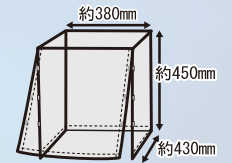

# 保温もできる ナイトカバー 37

Night sleeping cover for Easy Home bird 37

断熱性の高い生地で保温もできる遮光ケージカバー

- ・一級遮光
- ・保温効果
- ・裏面防滴仕様
- ・裏面 アクリル樹脂コーティング

イージーホームバードの37シリーズにピッタリサイズ!

B902 春夏秋冬

イージーホームバード用保温もできるナイトカバー 37

サイズ: 約W380 × D430 × H450mm

パッケージ: W200 × D40 × H350mm

入数: 20入

定価: OPEN

イージーホーム60・80専用カバー。  
前面は巻き上げて、留めておくことができます。

499 春夏秋冬

イージーホーム60用ケージカバー

パッケージ: W260 × D40 × H360mm

入数: 12入