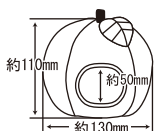

4 976285 320309

**W04**

春夏  
秋冬

お花のクッション

サイズ: 約W330×D330×H30mm  
パッケージ: W330×D30×H400mm  
入数: 12入  
定価: OPEN

4 976285 320408

ふくろポケット(カンガルー)

サイズ：約140×H200mm  
パッケージ：W170×D20×H220mm  
入数：12入  
定価：OPEN

昔ばなしの主人公！？あったかハウスで夢ごちし！  
可愛いだけじゃない、ハムスターたちがすっぽり入って落ち着く形。

真っ赤なりんご型ベッド。

みんな大好きもも型ベッドでどんぶらこ。

色鮮やかな柿の実型ベッド。  
内部空間もたっぷり。

**W221**

昔ばなしのりんごハウス

サイズ：約W130×D130×H110mm  
パッケージ：W170×D30×H220mm  
入数：12入  
定価：OPEN

**W20**

昔ばなしのももハウス

サイズ：約W160×D140×H100mm  
パッケージ：W170×D30×H220mm  
入数：12入  
定価：OPEN

**W28**

昔ばなしの柿ハウス

サイズ：約W120×D120×H110mm  
パッケージ：W170×D30×H220mm  
入数：12入  
定価：OPEN