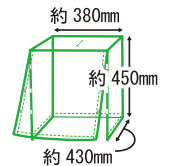

B92 春夏秋冬
イージーホームバード用
クリアケージカバー37
パッケージ: W160 × D30 × H280mm
入数: 12入
定価: OPEN

<対応ケージ>
・イージーホームバード 37 シリーズ