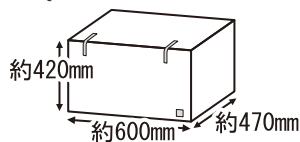

499 春夏秋冬

イージーホーム60用ケージカバー

パッケージ: W260 × D40 × H360mm

入数: 12入

定価: OPEN

500 春夏秋冬

イージーホーム80用ワイドカバー

パッケージ: W270 × D50 × H320mm

入数: 12入

定価: OPEN