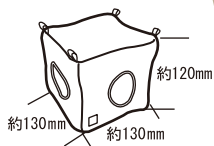

4 976285 045400

木のぬくもりとやわらかフリース。可愛くてあったかい。  
こたつモチーフのハウスです。

W25

ハムスターのこたつハウス

サイズ: 約W150 × D150 × H67mm  
(天板サイズ: 100mm × 100mm)  
入数: 12入  
定価: OPEN

4 976285 322501

天井ワイヤーからセットできる  
四角いフワフワ布製ハウス。  
フクロモンガや  
シマリスにぴったり！

W161 春夏 秋冬

キュービーハウスM

サイズ: 約W130 × D130 × H120mm  
パッケージ: W180 × D40 × H220mm  
入数: 12入  
定価: OPEN

4 976285 321610

2カ所の出入口

吊り下げ金具付き

足元やわらか！布でできたふかふかステージ。  
ケージワイヤーにひっかけるだけで簡単設置！

本体フレーム  
折り畳み式