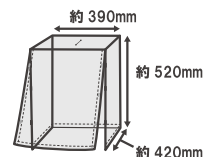

B961 春夏秋冬
バードキャビン37用
クリアケージカバー
パッケージ: W190 × D35 × H260mm
入数: 12入
定価: OPEN