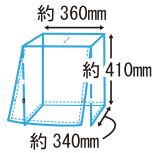

**W74** 春夏秋冬  
 イージーホーム80ハイ用  
 クリアーケージカバー  
 パッケージ: W210×D40×H340mm  
 入数: 12入  
 定価: OPEN

4 976285 327308

4 976285 327407

**B91** 春夏秋冬  
 イージーホームバード用  
 クリアケージカバー35  
 パッケージ: W160 × D30 × H280mm  
 入数: 12入  
 定価: OPEN