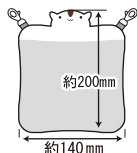

4 976285 320309

**W04**

春夏  
秋冬

お花のクッション

サイズ: 約W330×D330×H30mm  
パッケージ: W330×D30×H400mm  
入数: 12入  
定価: OPEN

4 976285 320408

# 冬季商品のご案内

ハンカチのような正方形のハンモック  
四方から出入りできて二匹一緒でも入れるBIGサイズ！  
大きく開いてお手入れ簡単。

**J621** 春夏秋冬  
フクモモック

サイズ：約250×250mm 紐約100mm  
パッケージ：W170×D30×H220mm  
入数：12入  
定価：OPEN

フクモモンガ専用

**W14** 春夏秋冬

フクモモなかよしポーチ

サイズ：約W120×D80×H150mm  
ストラップ：約50～100cm  
パッケージ：W120×D30×H220mm  
入数：12入  
定価：OPEN

前後のメッシュがポイント

あったかポケットでリラックス。  
吊り下げ、床置き、どちらでも使えます。

お母さんに抱っこされるみたいで  
リラックスできそう…。

**W23** 春夏秋冬

ふくろポケット(モモンガ)

サイズ：約140×H200mm  
パッケージ：W170×D20×H220mm  
入数：12入  
定価：OPEN

気持ちよくもぐりこめる、  
可愛くてふんわり暖かいベッド。

**W24** 春夏秋冬