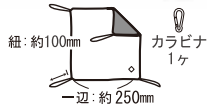

春夏  
秋冬

木の葉のクッション

サイズ: 約W360×D270×H25mm  
パッケージ: W300×D30×H370mm  
入数: 12入  
定価: OPEN

4 976285 320200

**W03**

春夏  
秋冬

どんぐりのクッション

サイズ: 約W290×D360×H20mm  
パッケージ: W300×D30×H400mm  
入数: 12入  
定価: OPEN

4 976285 320309

**W04**

春夏  
秋冬

お花のクッション

サイズ: 約W330×D330×H30mm  
パッケージ: W330×D30×H400mm  
入数: 12入  
定価: OPEN

4 976285 320408

# 冬季商品のご案内

ハンカチのような正方形のハンモック  
四方から出入りできて二匹一緒でも入れるBIGサイズ！  
大きく開いてお手入れ簡単。

**J621** 春夏秋冬  
フクモモック

サイズ：約250×250mm 紐約100mm  
パッケージ：W170×D30×H220mm  
入数：12入  
定価：OPEN

フクモモンガ専用

**W14** 春夏秋冬

フクモモなかよしポーチ

サイズ：約W120×D80×H150mm  
ストラップ：約50～100cm  
パッケージ：W120×D30×H220mm  
入数：12入  
定価：OPEN