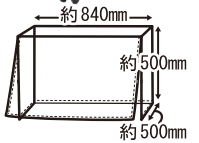

W77 春夏秋冬
イージーホームエボ80用
クリアーケージカバー
パッケージ: 約W190×D40×H320mm
入数: 12入
定価: OPEN