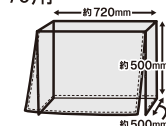

70
NEXT

W76 春夏秋冬
イーザーホーム ネクスト70用
クリアーケージカバー
パッケージ:W160×D40×H310mm
入数:12入
定価:OPEN