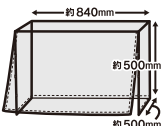

**W77** 春夏秋冬  
 イーザーホーム エボ80用  
 クリアーケージカバー  
 パッケージ:W190×D40×H320mm  
 入数:12入  
 定価:OPEN

Blanc de standard  
**Pot House**  
ポットハウス

砂を入れて砂浴びに、床材を入れたら休息場所にも…  
ぽってり落ち着く陶器のお部屋

デグーやシマリスに  
使いやすいMサイズ

内部空間がゆったり広く  
中で自由に転がりやすい

チンチラに高さも奥行きも  
ゆとりあるLサイズ

**S591**

ポットハウス M

サイズ: 約W150×D150×H150mm  
パッケージ: W190×D190×H190mm  
入数: 8入  
定価: OPEN

4 976285 285912

**S592**

ポットハウス L

サイズ: 約W230×D230×H230mm  
パッケージ: W280×D280×H280mm  
入数: 4入  
定価: OPEN