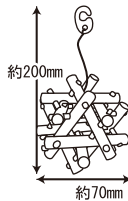

チンチラに高さも奥行きも  
ゆとりあるLサイズ

**S591**

ポットハウス M

サイズ: 約W150×D150×H150mm  
パッケージ: W190×D190×H190mm  
入数: 8入  
定価: OPEN

4 976285 285912

**S592**

ポットハウス L

サイズ: 約W230×D230×H230mm  
パッケージ: W280×D280×H280mm  
入数: 4入  
定価: OPEN

4 976285 285929

**ガリガリ  
スティックボール**

かじるキッカケがいっぱい！  
木と紙のスティックでできた壊せるおもちゃ！  
木製フック付きで吊り下げ可能。

**A141**

ガリガリ スティックボールS

パッケージ: W80×D80×H145mm  
入数: 12入  
定価: OPEN

4 976285 101410

**A142**