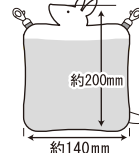

W24 春夏秋冬

ふくろポケット(カンガルー)

サイズ：約140×H200mm
パッケージ：W170×D20×H220mm
入数：12入
定価：OPEN