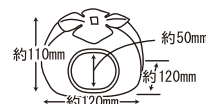

サイズ：約W130×D130×H110mm  
パッケージ：W170×D30×H220mm  
入数：12入  
定価：OPEN

**W20**

昔ばなしのももハウス

サイズ：約W160×D140×H100mm  
パッケージ：W170×D30×H220mm  
入数：12入  
定価：OPEN

**W28**

昔ばなしの柿ハウス

サイズ：約W120×D120×H110mm  
パッケージ：W170×D30×H220mm  
入数：12入  
定価：OPEN