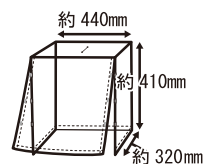

B96 春夏秋冬
バードケージ30用
クリアケージカバー
パッケージ: W190 × D30 × H250mm
入数: 12入
定価: OPEN

<対応ケージ>
・バードケージ 30