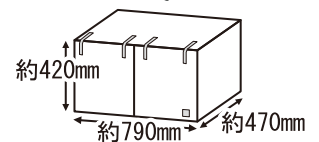

パッケージ: W200 × D40 × H350mm

入数: 20入

定価: OPEN

イージーホーム60・80専用カバー。  
前面は巻き上げて、留めておくことができます。

499 春夏秋冬

イージーホーム60用ケージカバー

パッケージ: W260 × D40 × H360mm

入数: 12入

定価: OPEN

500 春夏秋冬

イージーホーム80用ワイドカバー

パッケージ: W270 × D50 × H320mm

入数: 12入

定価: OPEN

シャトルシリーズ70専用カバー。  
フリース生地で見た目もあったか。

W61 春夏秋冬

シャトルマルチ70用フリースカバー

パッケージ: W330 × D70 × H480mm

入数: 12入

定価: OPEN

中の生き物がよく見えるクリアカバー。  
 イージーホームエボ60・80とネクスト70にぴったりサイズ。  
 冬の防寒・夏の冷房対策に。正面(前)は部分テープで楽々開閉。

色イメージを選ばない  
 縁取りまで透明タイプ

**New** **EASY HOME EVO**  
 イージーホーム エボ60用