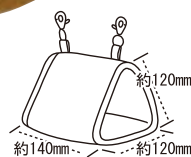

コザクラ・ボタン等の中型インコも余裕のサイズ。

B33 春秋夏冬

小鳥の三角ベッド

パッケージ: W180 × D30 × H230mm  
入数: 12入  
定価: OPEN

4 976285 113307

小鳥の 小鳥用布製ベッド  
丸型ベッド

まあい足元が落ち着く！  
丸型タイプの吊り下げベッド！

B81 春秋夏冬