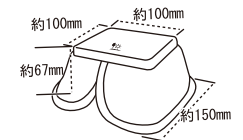

クルッと巻いて、可愛いベッド。みっちり幸せあったかベッド。
お掃除の際は、部分テープを外して簡単フルオープン！

クルッと巻いて！
可愛いベッド！

お掃除簡単♪
部分テープを外せば
フルオープン！

W141 春夏 秋冬

ハムスターのロールベッド

サイズ: 約250 × 130mm (広げ時)
径約80 × 長130mm (ロール時)
パッケージ: W130 × D25 × H180mm
入数: 12入
定価: OPEN

4 976285 321412

もぐりこんで夢心地、暖かなふかふかベッド。置いて、つっても使えます。
高さあって、中はゆったり、ゴールデンハムスターにも心地良いサイズ感。
なめらかな手触りの上質ポアを使用。

454 春夏 秋冬

リス・ハムフードベッド

サイズ: 約W120 × D170 × H110mm
パッケージ: W180 × D40 × H200mm
入数: 12入
定価: OPEN

4 976285 045400

木のぬくもりとやわらかフリース。可愛くてあったかい。
こたつモチーフのハウスです。

W25

ハムスターのこたつハウス

サイズ: 約W150 × D150 × H67mm
(天板サイズ: 100mm × 100mm)
入数: 12入
定価: OPEN

4 976285 322501

天井ワイヤーからセットできる
四角いフワフワ布製ハウス。
フクロモンガや
シマリスにぴったり！

W161 春夏 秋冬

キュービーハウスM

サイズ: 約W130 × D130 × H120mm
パッケージ: W180 × D40 × H220mm
入数: 12入
定価: OPEN

4 976285 321610

2カ所の出入口

吊り下げ金具付き

足元やわらか！布でできたふかふかステージ。
ケージワイヤーにひっかけるだけで簡単設置！

本体フレーム
折り畳み式

ステージ生地は
取り外し可

ひっかけるだけ
ワンタッチ設置！

たわませてハンモック、のばしてステージ。
ケージを側面から二本の支柱でしっかり固定。

962 春夏 秋冬

ステージモック

サイズ: 約150 × 280mm (留め具含まず)
パッケージ: W150 × D55 × H240mm
入数: 12入
定価: OPEN

4 976285 096204

J63 春夏 秋冬

やわらかステージ

パッケージ: W180 × D25 × H240mm
入数: 12入
定価: OPEN

4 976285 196300