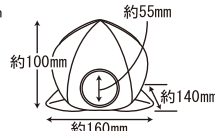

ふくろポケット(カンガルー)

サイズ：約140×H200mm  
パッケージ：W170×D20×H220mm  
入数：12入  
定価：OPEN

昔ばなしの主人公！？あったかハウスで夢ごちし！  
可愛いだけじゃない、ハムスターたちがすっぽり入って落ち着く形。

真っ赤なりんご型ベッド。

みんな大好きもも型ベッドでどんぶらこ。

色鮮やかな柿の実型ベッド。  
内部空間もたっぷり。

**W221**

昔ばなしのりんごハウス

サイズ：約W130×D130×H110mm  
パッケージ：W170×D30×H220mm  
入数：12入  
定価：OPEN

**W20**

昔ばなしのももハウス

サイズ：約W160×D140×H100mm  
パッケージ：W170×D30×H220mm  
入数：12入  
定価：OPEN

**W28**

昔ばなしの柿ハウス

サイズ：約W120×D120×H110mm  
パッケージ：W170×D30×H220mm  
入数：12入  
定価：OPEN