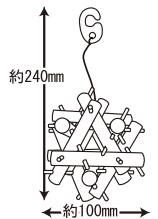

Blanc de standard
Pot House
ポットハウス

砂を入れて砂浴びに、床材を入れたら休息場所にも…
ぽってり落ち着く陶器のお部屋

内部空間がゆったり広く
中で自由に転がりやすい

チンチラに高さも奥行きも
ゆとりあるLサイズ

S591

ポットハウス M

サイズ: 約W150×D150×H150mm
パッケージ: W190×D190×H190mm
入数: 8入
定価: OPEN

4 976285 285912

S592

ポットハウス L

サイズ: 約W230×D230×H230mm
パッケージ: W280×D280×H280mm
入数: 4入
定価: OPEN

4 976285 285929

**ガリガリ
スティックボール**

かじるキッカケがいっぱい！
木と紙のスティックでできた壊せるおもちゃ！
木製フック付きで吊り下げ可能。

A141

ガリガリ スティックボールS

パッケージ: W80×D80×H145mm
入数: 12入
定価: OPEN

4 976285 101410

A142

ガリガリ スティックボールM

パッケージ: W110×D110×H185mm
入数: 12入
定価: OPEN

4 976285 101427

FSC®認証とは、国際的な森林認証制度で、適切に管理された森林から生産された林産物を使用した製品を、消費者に届ける仕組みのことで、FSC®マークは、管理された森林から採れた木材が正しく加工・流通されているかなど、厳しい基準をクリアした証です。

お掃除しやすい底なしタイプ。
クギ・タッカー不使用、優しい天然木。
継続的に森林を守るため、FSC®認証を受けた木製ハウス。

ウッドハウス
ぷちスロープF

H101

ウッドハウス プチスロープF

サイズ: 約W120×D75×H82mm
入数: 24入
定価: OPEN

4 976285 171017

ウッドハウス
ぷち丸太F

H102

ウッドハウス プチ丸太F

サイズ: 約W90×D83×H97mm
入数: 24入
定価: OPEN

4 976285 171024

涼感キューブ・涼感アーチSを入れると
夏のひんやりハウスとしても。

北欧産広葉樹材を薄く削り、高温乾燥・殺菌処理を行い、層のふるいでホコリを除去したフカフカのマット。低アレルギーでペットに優しい数材の大容量版！25L入りをギュッと圧縮してコンパクトに。

G11

広葉樹ノンダストシェイブ 25L

容量: 25L
パッケージ: W195×D135×H290mm
入数: 6入
定価: OPEN

4 976285 161100

たっぷり！
圧縮大容量

※ノンダストシェイブFL比
通常の
3.5倍