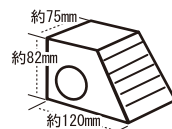

チンチラに高さも奥行きも  
ゆとりあるLサイズ

**S591**

ポットハウス M

サイズ: 約W150×D150×H150mm  
パッケージ: W190×D190×H190mm  
入数: 8入  
定価: OPEN

4 976285 285912

**S592**

ポットハウス L

サイズ: 約W230×D230×H230mm  
パッケージ: W280×D280×H280mm  
入数: 4入  
定価: OPEN

ウッドハウス  
**ぷちスロープF**

**H101**

ウッドハウス プチスロープF

サイズ: 約W120×D75×H82mm  
入数: 24入  
定価: OPEN

4 976285 171017

ウッドハウス  
**ぷち丸太F**

**H102**

ウッドハウス プチ丸太F

容量: 25L  
パッケージ: W195×D135×H290mm  
入数: 6入  
定価: OPEN

4 976285 161100

たっぷり！  
圧縮大容量

※ノンダストシェイブFL比  
通常の  
**3.5**倍

小鳥・小動物用保温器具 External Slim Heater