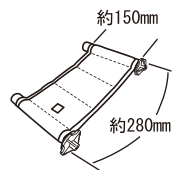

ひっかけるだけ
ワンタッチ設置！

たわませてハンモック、のばしてステージ。
ケージを側面から二本の支柱でしっかり固定。