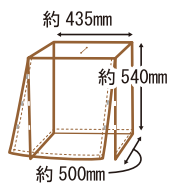

<対応ケージ>  
 ・イージーホームバード 35 シリーズ

**B92** 春夏秋冬  
 イージーホームバード用  
 クリアケージカバー37  
 パッケージ: W160 × D30 × H280mm  
 入数: 12入  
 定価: OPEN

<対応ケージ>  
 ・イージーホームバード 37 シリーズ

**B93** 春夏秋冬  
 イージーホームバード用  
 クリアケージカバー40  
 パッケージ: W190 × D40 × H340mm  
 入数: 12入  
 定価: OPEN