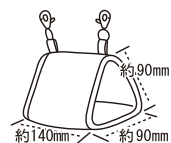

B82 春秋夏冬

小鳥の三角ベッドS

パッケージ: W160 × D30 × H200mm
入数: 12入
定価: OPEN