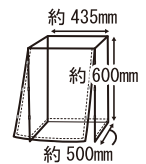

W72 春夏秋冬
イージーホーム 40ハイ用
クリアーケージカバー
パッケージ: W190×D40×H340mm
入数: 12入
定価: OPEN

4 976285 327100

4 976285 327209