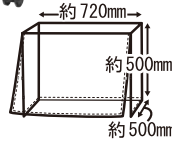

W76 春夏秋冬
イージーホームネクスト70用
クリアーケージカバー
パッケージ: 約W160×D40×H310mm
入数: 12入
定価: OPEN