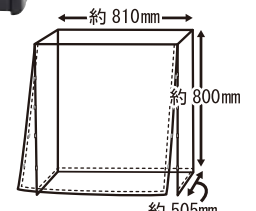

W74 春夏秋冬
イージーホーム80ハイ用
クリアーケージカバー
パッケージ: W210×D40×H340mm
入数: 12入
定価: OPEN