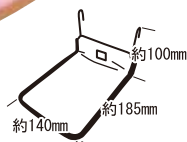

クルッと巻いて、可愛いベッド。みっちり幸せあったかベッド。
お掃除の際は、部分テープを外して簡単フルオープン！

クルッと巻いて！
可愛いベッド！

お掃除簡単♪
部分テープを外せば
フルオープン！

W141 春夏 秋冬

ハムスターのロールベッド

サイズ: 約250 × 130mm (広げ時)
径約80 × 長130mm (ロール時)
パッケージ: W130 × D25 × H180mm
入数: 12入
定価: OPEN

4 976285 321412

もぐりこんで夢心地、暖かなふかふかベッド。置いて、つっても使えます。
高さあって、中はゆったり、ゴールデンハムスターにも心地良いサイズ感。
なめらかな手触りの上質ポアを使用。

454 春夏 秋冬

リス・ハムフードベッド

サイズ: 約W120 × D170 × H110mm
パッケージ: W180 × D40 × H200mm
入数: 12入
定価: OPEN

4 976285 045400

木のぬくもりとやわらかフリース。可愛くてあったかい。
こたつモチーフのハウスです。

W25

ハムスターのこたつハウス

サイズ: 約W150 × D150 × H67mm
(天板サイズ: 100mm × 100mm)
入数: 12入
定価: OPEN

4 976285 322501

天井ワイヤーからセットできる
四角いフワフワ布製ハウス。
フクロモンガや
シマリスにぴったり！

W161 春夏 秋冬

キュービーハウスM

サイズ: 約W130 × D130 × H120mm
パッケージ: W180 × D40 × H220mm
入数: 12入
定価: OPEN

4 976285 321610

2カ所の出入口

吊り下げ金具付き

足元やわらか！布でできたふかふかステージ。
ケージワイヤーにひっかけるだけで簡単設置！

本体フレーム
折り畳み式

ステージ生地は
取り外し可

ひっかけるだけ
ワンタッチ設置！

たわませてハンモック、のばしてステージ。
ケージを側面から二本の支柱でしっかり固定。

962 春夏 秋冬

ステージモック

サイズ: 約150 × 280mm (留め具含まず)
パッケージ: W150 × D55 × H240mm
入数: 12入
定価: OPEN

4 976285 096204

J63 春夏 秋冬

やわらかステージ

パッケージ: W180 × D25 × H240mm
入数: 12入
定価: OPEN

4 976285 196300