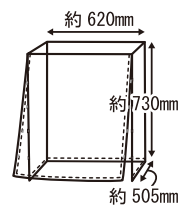

**W72** 春夏秋冬  
 イージーホーム 40ハイ用  
 クリアーケージカバー  
 パッケージ: W190×D40×H340mm  
 入数: 12入  
 定価: OPEN

4 976285 327100

4 976285 327209

<対応ケージ>  
 ・イージーホーム 60ハイメッシュ

<対応ケージ>  
 ・イージーホーム 80ハイ

**W73** 春夏秋冬  
 イージーホーム 60ハイメッシュ用  
 クリアーケージカバー  
 パッケージ: W210×D40×H300mm  
 入数: 12入  
 定価: OPEN