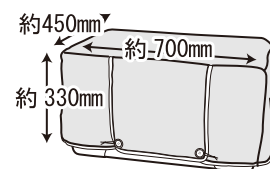

パッケージ: W200 × D40 × H350mm

入数: 20入

定価: OPEN

イージーホーム60・80専用カバー。  
前面は巻き上げて、留めておくことができます。

499 春夏秋冬

イージーホーム60用ケージカバー

パッケージ: W260 × D40 × H360mm

入数: 12入

定価: OPEN

500 春夏秋冬

イージーホーム80用ワイドカバー

パッケージ: W270 × D50 × H320mm

入数: 12入

定価: OPEN

シャトルシリーズ70専用カバー。  
フリース生地で見た目もあったか。

W61 春夏秋冬

シャトルマルチ70用フリースカバー

パッケージ: W330 × D70 × H480mm

入数: 12入

定価: OPEN

中の生き物がよく見えるクリアカバー。  
 イージーホームエボ60・80とネクスト70にぴったりサイズ。  
 冬の防寒・夏の冷房対策に。正面(前)は部分テープで楽々開閉。

色イメージを選ばない  
 縁取りまで透明タイプ

**New** **EASY HOME EVO**  
 イージーホーム エボ60用