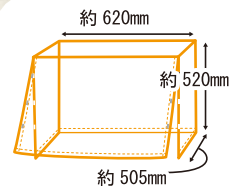

B94 春夏秋冬
イージーホームバード用
クリアケージカバー60
パッケージ: W190 × D40 × H340mm
入数: 12入
定価: OPEN

<対応ケージ>
・イージーホームバード 60 YE(手乗り)