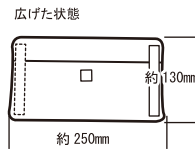

クルッと巻いて、可愛いベッド。みっちり幸せあったかベッド。
お掃除の際は、部分テープを外して簡単フルオープン！

クルッと巻いて！
可愛いベッド！

お掃除簡単♪
部分テープを外せば
フルオープン！

W141 春夏 秋冬

ハムスターのロールベッド

サイズ: 約250 × 130mm (広げ時)
径約80 × 長130mm (ロール時)
パッケージ: W130 × D25 × H180mm
入数: 12入
定価: OPEN

4 976285 321412

もぐりこんで夢心地、暖かなふかふかベッド。置いて、つっても使えます。
高さあって、中はゆったり、ゴールデンハムスターにも心地良いサイズ感。
なめらかな手触りの上質ポアを使用。

454 春夏 秋冬

リス・ハムフードベッド

サイズ: 約W120 × D170 × H110mm
パッケージ: W180 × D40 × H200mm
入数: 12入
定価: OPEN

4 976285 045400

木のぬくもりとやわらかフリース。可愛くてあったかい。
こたつモチーフのハウスです。

W25

ハムスターのこたつハウス

サイズ: 約W150 × D150 × H67mm
(天板サイズ: 100mm × 100mm)
入数: 12入
定価: OPEN

4 976285 322501

天井ワイヤーからセットできる
四角いフワフワ布製ハウス。
フクロモンガや
シマリスにぴったり！

W161 春夏 秋冬

キュービーハウスM

サイズ: 約W130 × D130 × H120mm
パッケージ: W180 × D40 × H220mm
入数: 12入
定価: OPEN

4 976285 321610

2カ所の出入口

吊り下げ金具付き

足元やわらか！布でできたふかふかステージ。
ケージワイヤーにひっかけるだけで簡単設置！

本体フレーム
折り畳み式

ステージ生地は
取り外し可

ひっかけるだけ
ワンタッチ設置！

たわませてハンモック、のばしてステージ。
ケージを側面から二本の支柱でしっかり固定。

962 春夏 秋冬

ステージモック

サイズ: 約150 × 280mm (留め具含まず)
パッケージ: W150 × D55 × H240mm
入数: 12入
定価: OPEN

4 976285 096204

J63 春夏 秋冬

やわらかステージ

パッケージ: W180 × D25 × H240mm
入数: 12入
定価: OPEN

4 976285 196300