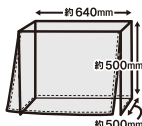

**F272**  
**ハムスターナチュラル**  
**ジャンガリアン**  
 容量:280g  
 パッケージ:W150×D60×H210mm  
 入数:12入  
 定価:OPEN

成分  
 粗タンパク質...20.0%以上  
 粗脂肪 ... 5.0%以上  
 粗繊維 ... 6.0%以下  
 粗灰分 ... 7.0%以下  
 水分 ... 8.0%以下  
 カルシウム 1.0%以上(計算値)  
 リン 0.7%以上(計算値)

エネルギー:370kcal(100g当たり)

中の生き物がよく見えるクリアーカバー。イーザーホームエボ60・80とネクスト70にぴったりサイズ。冬の防寒・夏の冷房対策に。正面(前)は部分テープで楽々開閉。

色イメージを選ばない  
 縁取りまで透明タイプ

**New** **EASY HOME EVO**  
 イーザーホーム エボ60用

**60**  
**EVO**

**W75** 春夏秋冬  
 イーザーホーム エボ60用  
 クリアーケージカバー  
 パッケージ:W160×D40×H310mm  
 入数:12入  
 定価:OPEN

チンチラに高さも奥行きも  
ゆとりあるLサイズ

**S591**

ポットハウス M

サイズ: 約W150×D150×H150mm  
パッケージ: W190×D190×H190mm  
入数: 8入  
定価: OPEN

4 976285 285912

**S592**

ポットハウス L

サイズ: 約W230×D230×H230mm  
パッケージ: W280×D280×H280mm  
入数: 4入  
定価: OPEN